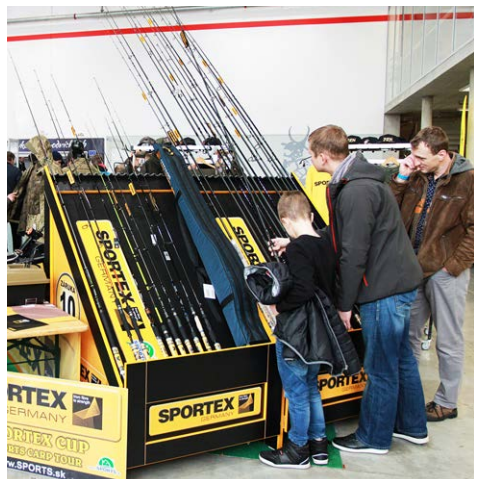

JIHOČESKÝ RYBÁŘSKÝ VELETRH

29. 11. - 1. 12. 2019
Výstaviště České Budějovice

NEJVĚTŠÍ JIHOČESKÁ PRODEJNÍ RYBÁŘSKÁ VÝSTAVA

**Rybářská atmosféra pro všechny,
co propadli krásám „Petrova cechu“.**

VÝSTAVIŠTĚ
ČESKÉ BUDĚJOVICE

Na co se můžete těšit?

rybářské oblečení, vybavení do přírody, sonary, zavážecí lodičky, nástrahy, návnady, krmení / rybářské kajaky, pruty, navijáky / rybářské novinky / odborné přednášky a doprovodný program např. David Havlíček: „Lov candátů přívlačí“ a další / ukázky filetování a zpracování ryb / prezentace sportovního rybolovu, produkčního rybářství / rybí a zvěřinové speciality v gastrozóně / ryby živé i na grilu na venkovní ploše / návštěvnická soutěž o ceny a mnoho dalšího