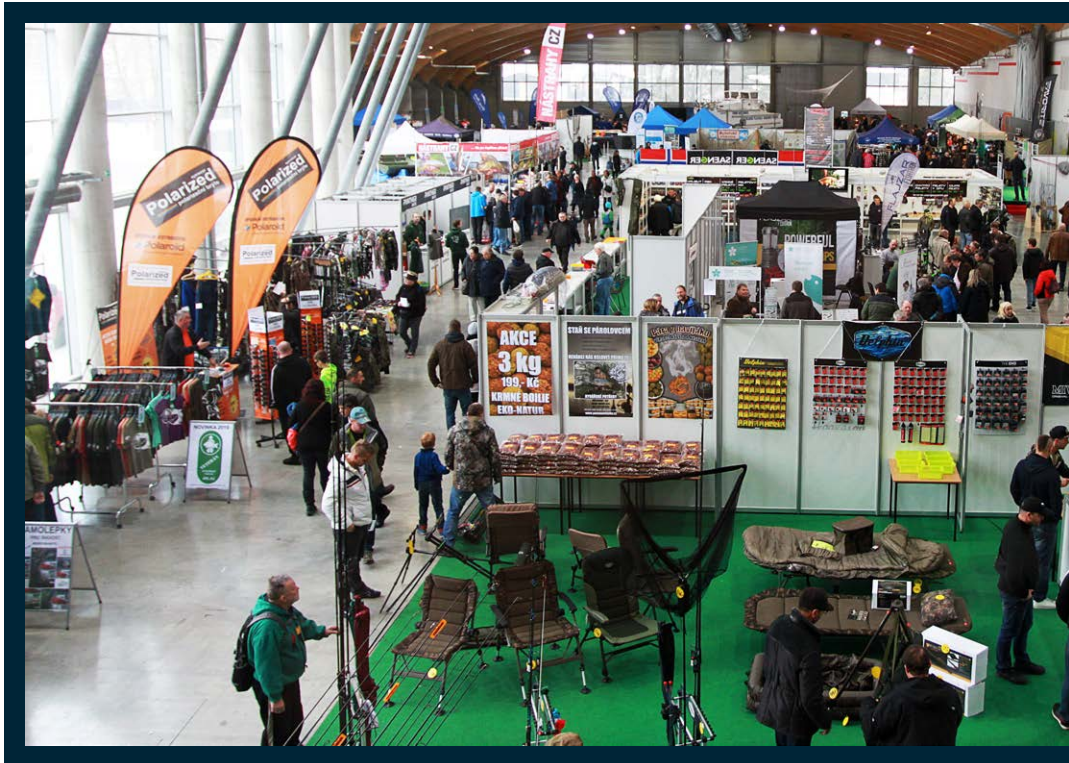

JIHOČESKÝ RYBÁŘSKÝ VELETRH

29. 11. - 1. 12. 2019
Výstaviště České Budějovice

NEJVĚTŠÍ JIHOČESKÁ PRODEJNÍ RYBÁŘSKÁ VÝSTAVA

**Rybářská atmosféra pro všechny,
co propadli krásám „Petrova cechu“.**

VÝSTAVIŠTĚ
ČESKÉ BUDĚJOVICE

Na co se můžete těšit?

rybářské oblečení, vybavení do přírody, sonary, zavážecí lodičky, nástrahy, návnady, krmení / rybářské kajaky, pruty, navijáky / rybářské novinky / odborné přednášky a doprovodný program např. David Havlíček: „Lov candátů přívlačí“ a další / ukázky filetování a zpracování ryb / prezentace sportovního rybolovu, produkčního rybářství / rybí a zvěřinové speciality v gastrozóně / ryby živé i na grilu na venkovní ploše / návštěvnická soutěž o ceny a mnoho dalšího