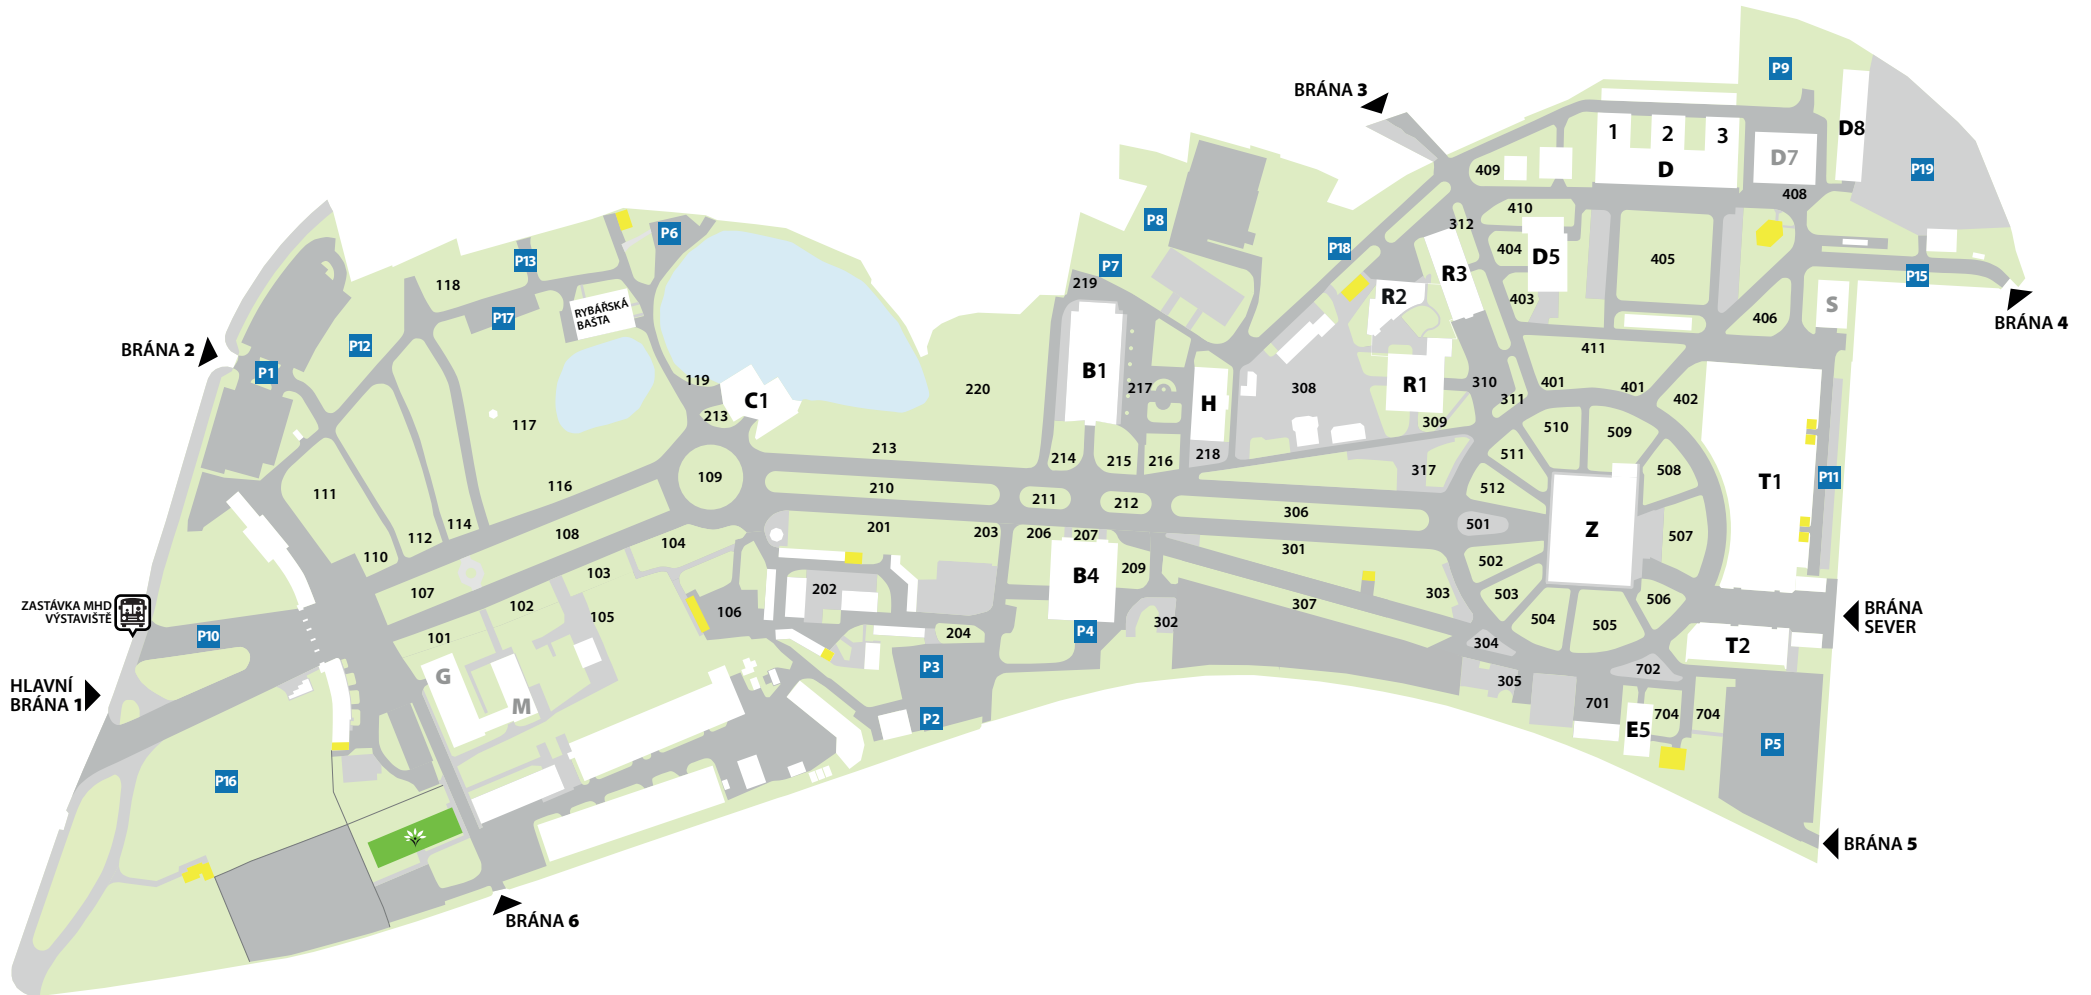

VÝSTAVIŠTĚ

ČESKÉ BUDĚJOVICE

	ŘEDITELSTVÍ VÝSTAV
	PARKOVIŠTĚ
	WC